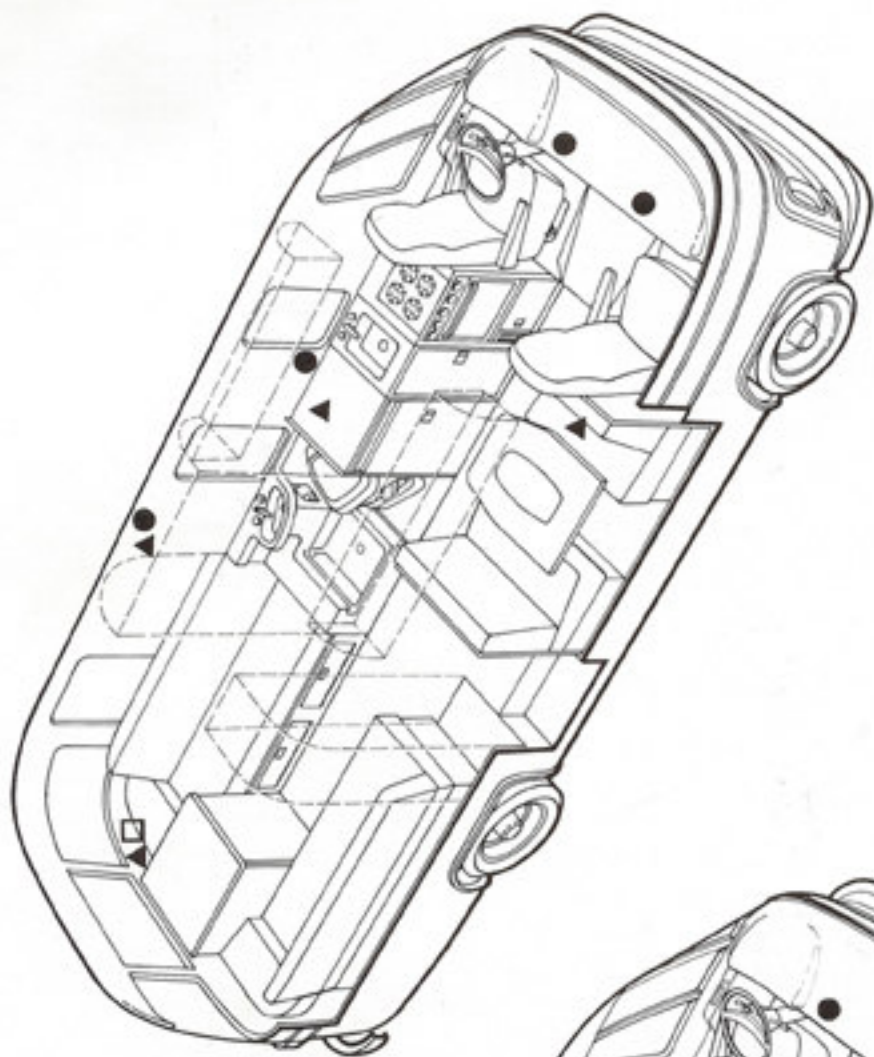

Electrical Outlet Locations

24 Ft.

20 Ft.

- ▲ 120 V (Standard)
- 12 V (Standard)
- T.V. Jack (Optional)