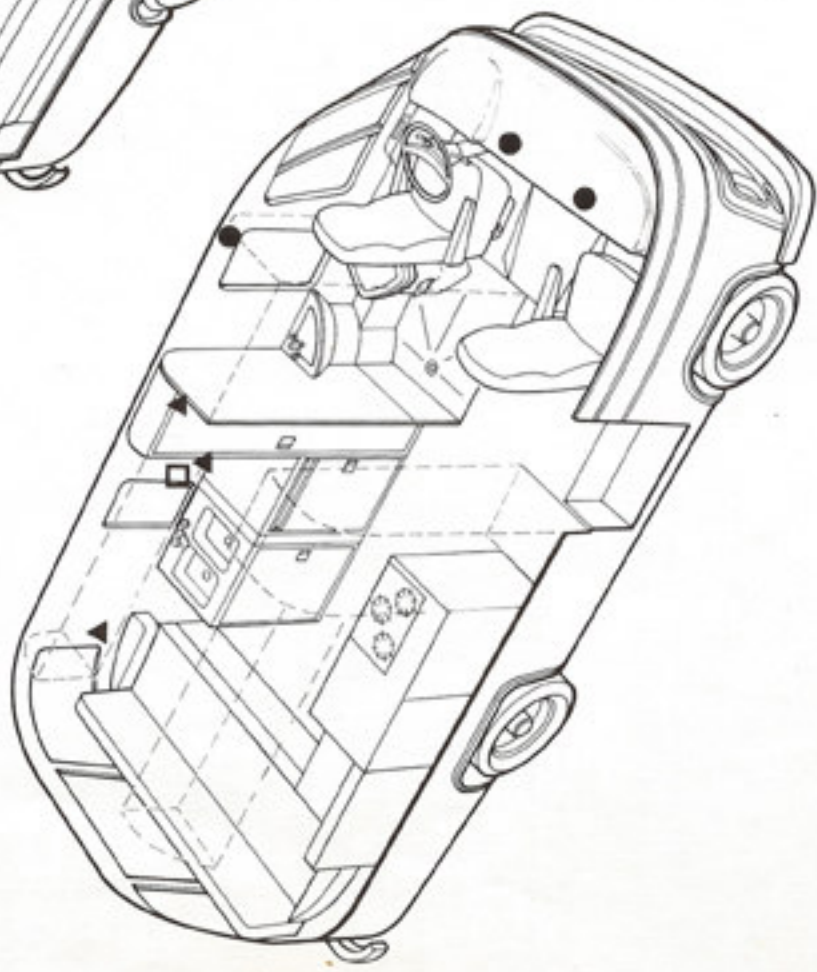

Electrical Outlet Locations

24 Ft.

20 Ft.

- ▲ 120 V (Standard)
- 12 V (Standard)
- T.V. Jack (Optional)